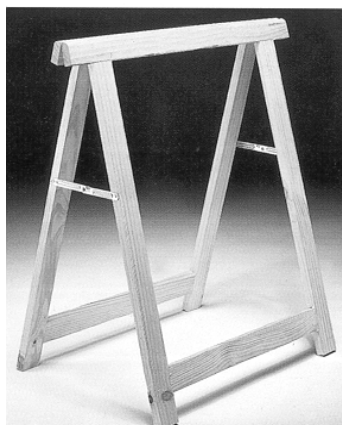

C/ Montesa, 36 (Pasaje Martí)
 Tel: 91 402 24 04 Fax: 91 309 20 64

www.bricotodo.com
consulta@bricotodo.com

BORRIQUETAS

REF.	PROV.	DESCRIPCION	ALTO x ANCHO	P.V.P.
116.0017	2029	PLEGABLE PINO STANDARD	74 x 73,5	6,71
116.0018		PLEGABLE PINO SUPER	75,5 x 73,5	10,45
116.0086		REGULABLE PINO CRUDO	71-90 x 70	24,88
116.0090		REGULABLE PINO PINTADA EN NEGRO	71-90 x 70	33,81
116.0091		REGULABLE PINO PINTADA EN BLANCO	71-90 x 70	33,81
116.0080	2035	PLEGABLE HAYA CON ESTANTE	73,5 x 65	20,52
116.0082		PLEGABLE HAYA CON ESTANTE	84 x 65	21,28
116.0088		PLEGABLE METALICA TUBO NEGRO	72 x 73	10,45
116.0010	2036	PLEGABLE METALICA BLANCA	73 x 62,5	32,65
116.0011		PLEGABLE METALICA BLANCA	84 x 62,5	34,31
116.0012		PLEGABLE METALICA TITANIO	73 x 62,5	32,65

PLEGABLE PINO

PLEGABLE HAYA CON ESTANTE

REGULABLE PINO

PLEG. METALICA TUBO NEGRO

PLEGABLE METALICA BLANCA

PLEGABLE METALICA TITANIO