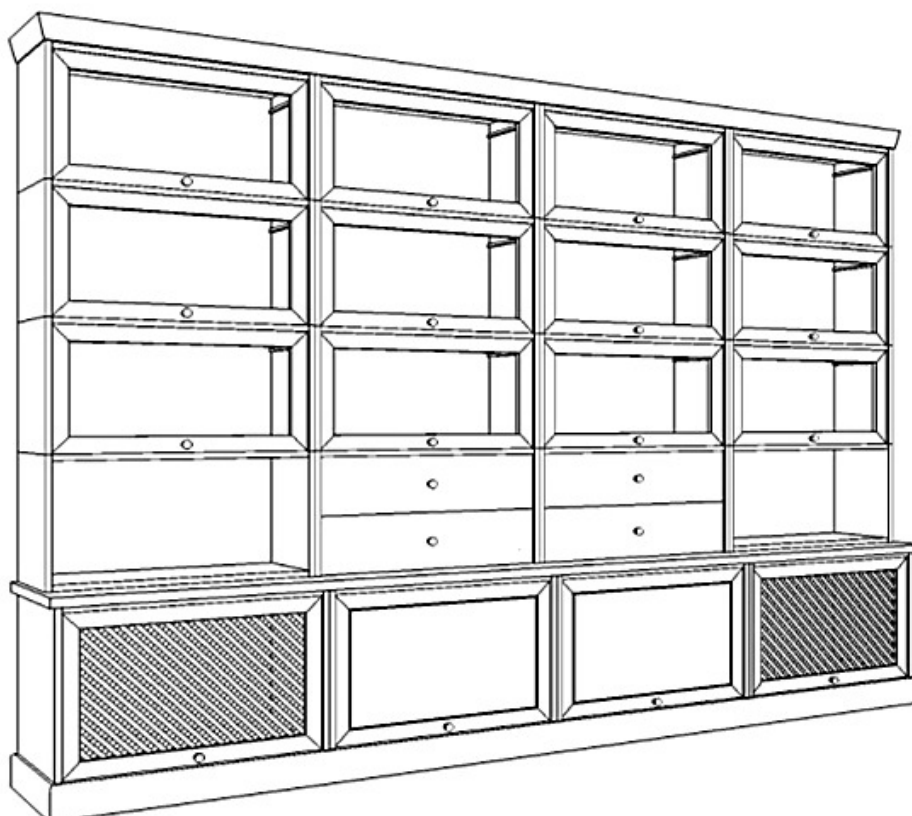

C/ Montesa, 36 (Pasaje Martí)
 Tel: 91 402 24 04 Fax: 91 309 20 64

www.bricotodo.com
 consulta@bricotodo.com

LIBRERIA HELSINKY

MÓDULOS DE PINO MACIZO DE 19 MM BARNIZADOS

DESCRIPCIÓN	MATERIAL	ANCHO	ALTO	FONDO	P.V.P.
MÓDULO	PINO MACIZO	80	35	30	90,70
				35	104,95
				40	120,45
				45	136,05
			40	30	94,55
				35	110,15
				40	125,65
				45	141,20
			50	30	103,60
				35	120,20
				40	136,05
				45	152,85
			ZÓCALO		
COPETE					58,30
TAPA DE 30 mm			m ²		155,45
PUERTA	CRISTAL	para todos los módulos			44,05
	REJILLA				44,05
	MADERA				47,90
	CELOSÍA				47,90
CAJÓN	PINO MACIZO				77,70

C/ Montesa, 36 (Pasaje Martí)
 Tel: 91 402 24 04 Fax: 91 309 20 64

www.bricotodo.com
 consulta@bricotodo.com

LIBRERIA HELSINKY

RICONERAS Y TERMINALES DE PINO MACIZO DE 19 MM BARNIZADOS

80		80		80		80	
ALTO	P.V.P.	ALTO	P.V.P.	ALTO	P.V.P.	ALTO	P.V.P.
35	194,30	35	168,45	35	161,90	35	149,00
40	220,20	40	181,35	40	174,90	40	161,90
50	240,65	50	220,20	50	198,20	50	174,90